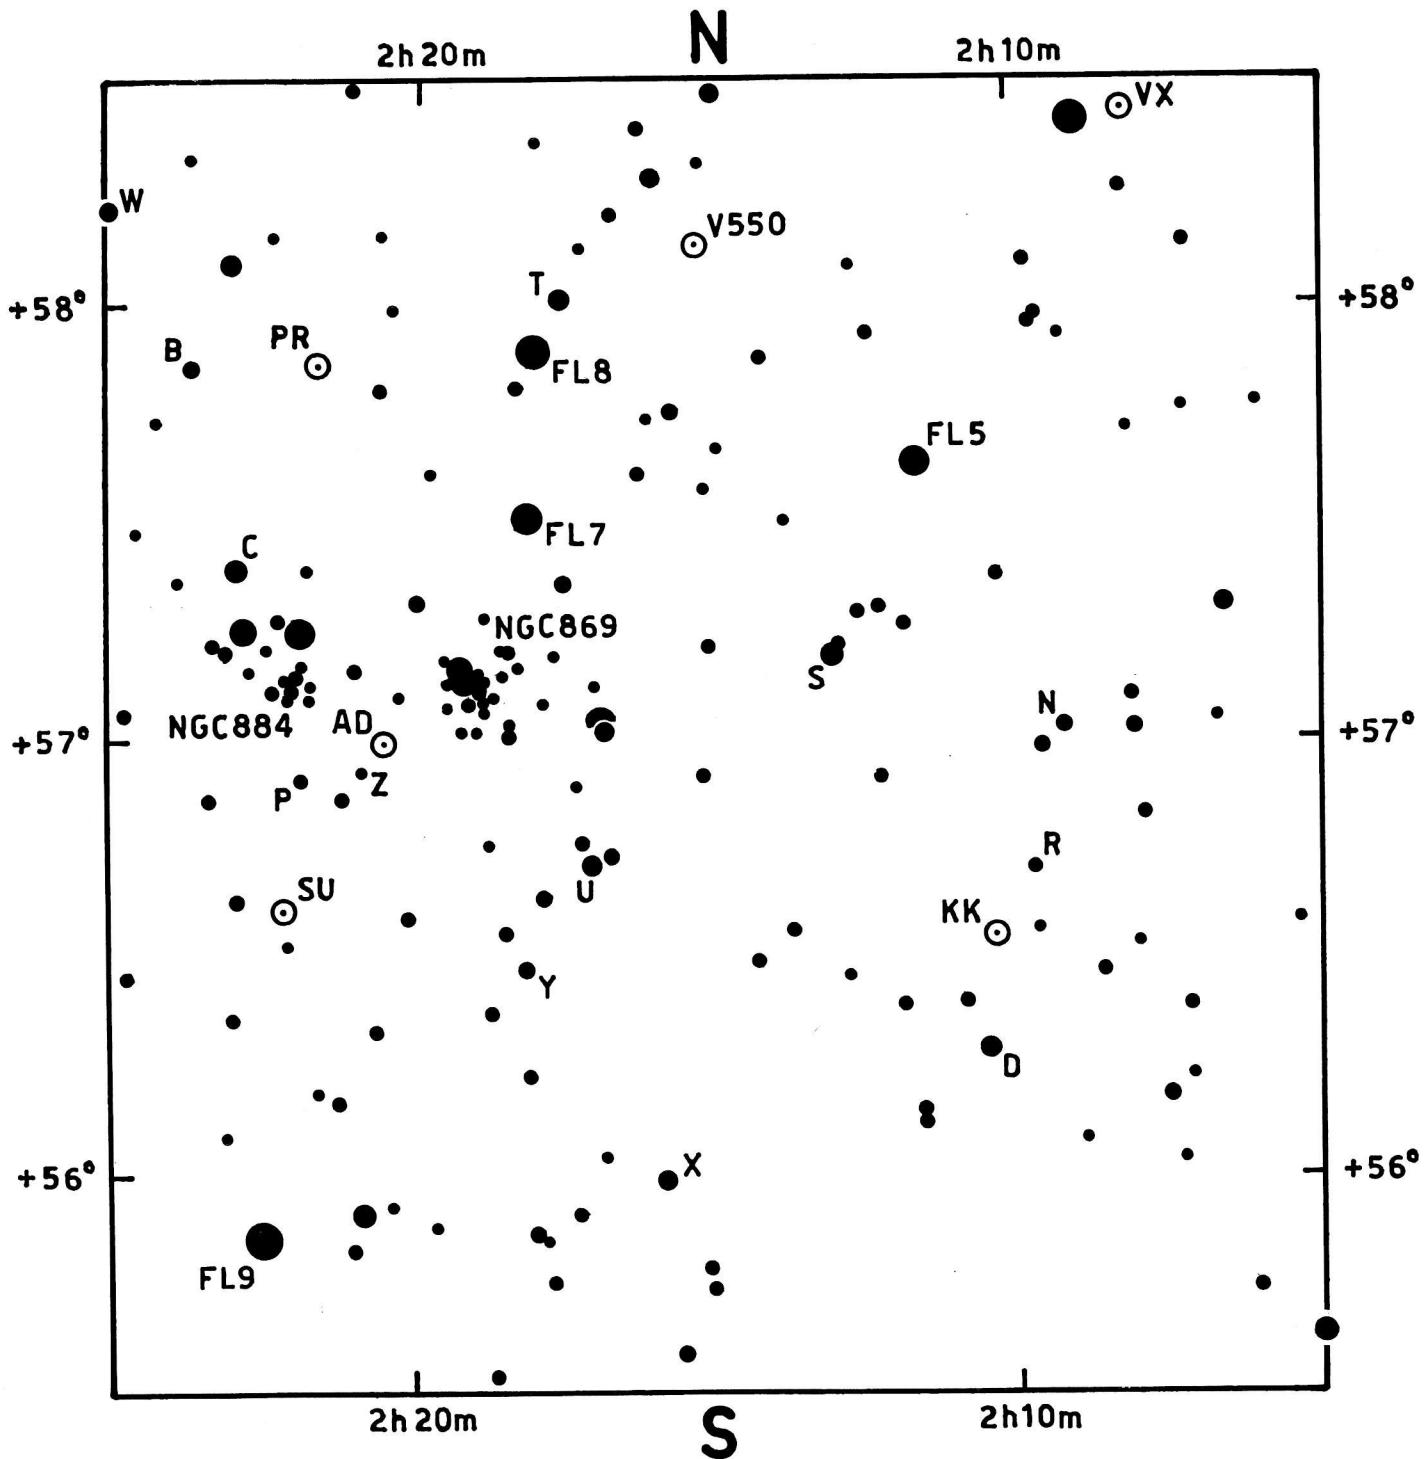

PR PERSEI	02h 21m 42.4s	+57° 51' 46"	(2000)
AD PERSEI	02h 20m 29.0s	+56° 59' 35"	(2000)
SU PERSEI	02h 22m 06.9s	+56° 36' 15"	(2000)
KK PERSEI	02h 10m 15.8s	+56° 33' 33"	(2000)

CHART:
MILLENNIUM SA
SEQUENCE:
D HD, W & Y
HIPPARCOS VJ
OTHERS TYCHO 2 VJ

C 7.0	U 7.5	S 7.0
T 7.5	Y 8.1	D 7.5
W 7.8	P 8.5	X 7.9
B 8.6	Z 9.2	N 8.5
		R 9.2

BAA VSS
EPOCH: 2000
DRAWN: JT 13-8-16
APPROVED: RDP